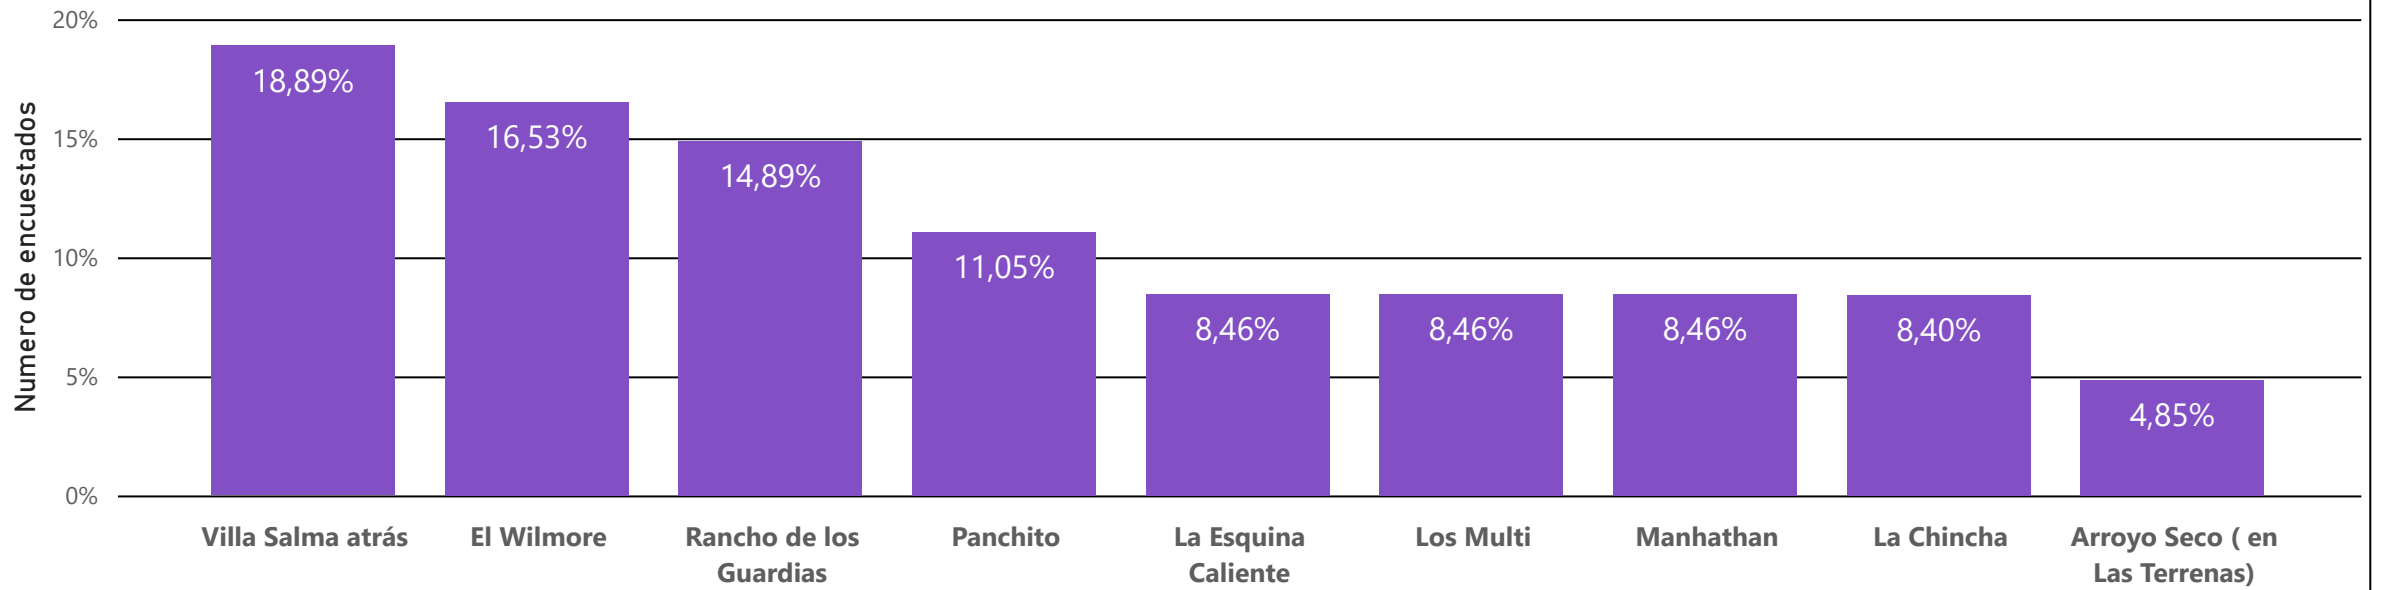

Características de personas encuestadas (2023)

Encuestas por municipios

Sector

- Arroyo Seco (en Las Terrenas)
- El Wilmore
- La Chincha
- La Esquina Caliente
- Los Multi
- Manhathan
- Panchito
- Rancho de los Guardias
- Villa Salma atrás

Sexo de encuestados

Número de encuestados

1773

Género

- Femenino
- Masculino

Municipio

Samaná