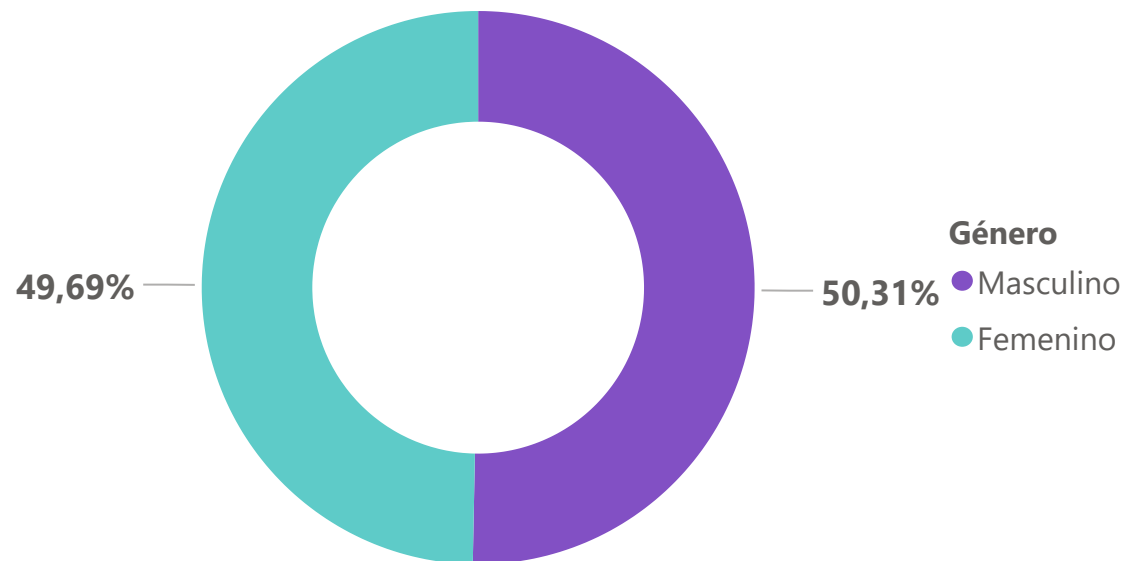

Características de personas encuestadas (2023)

Encuestas por municipios

Sector

- Arroyo Seco (en Las Terrenas)
- El Wilmore
- La Chincha
- La Esquina Caliente
- Los Multi
- Manhathan
- Panchito
- Rancho de los Guardias
- Villa Salma atrás

Sexo de encuestados

Número de encuestados

1773

Género

- Femenino
- Masculino

Municipio

Samaná