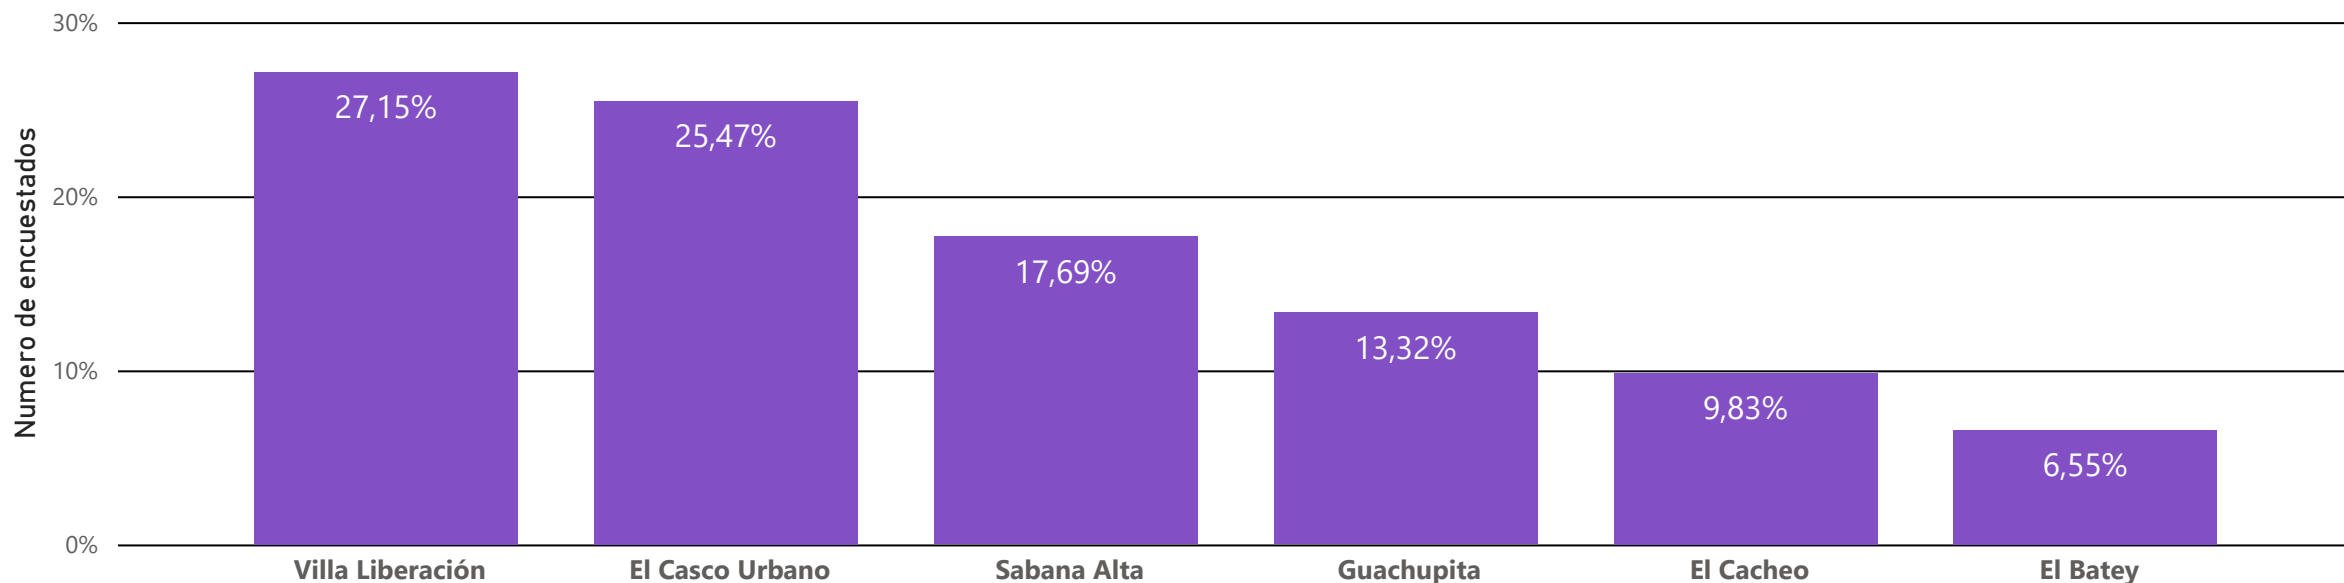

Características de personas encuestadas (2023)

Encuestas por municipios

Sector

- El Batey
- El Cacheo
- El Casco Urbano
- Guachupita
- Sabana Alta
- Villa Liberación

Sexo de encuestados

Número de encuestados

1374

Género

- Femenino
- Masculino

Municipio

San Juan de la Mag... ▾