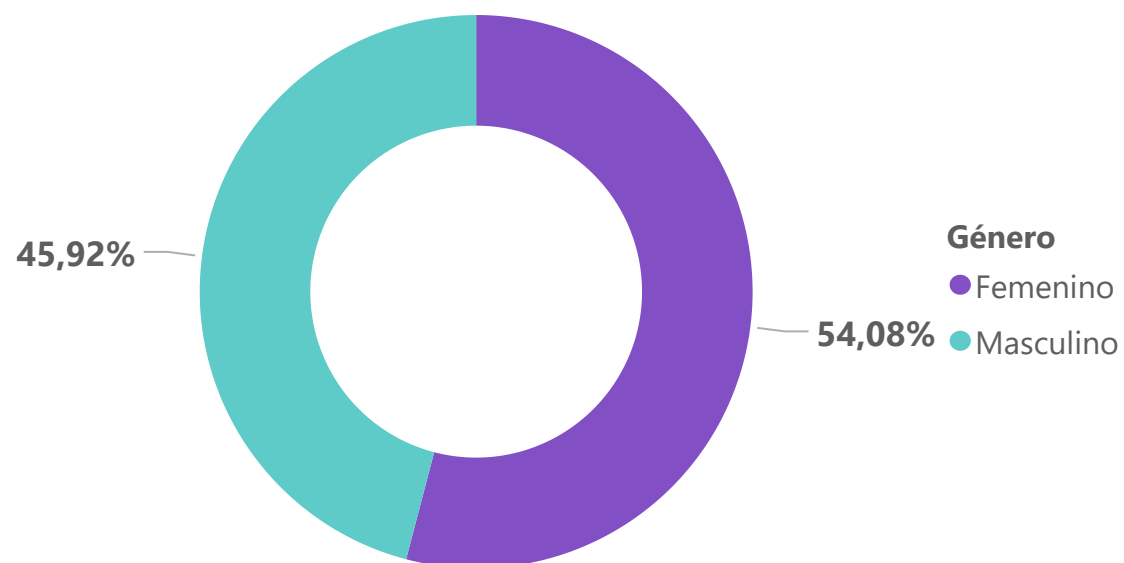

Características de personas encuestadas (2023)

Encuestas por municipios

Sector

- El Batey
- El Cacheo
- El Casco Urbano
- Guachupita
- Sabana Alta
- Villa Liberación

Sexo de encuestados

Número de encuestados

1374

Género

- Femenino
- Masculino

Municipio

San Juan de la Mag... ▾